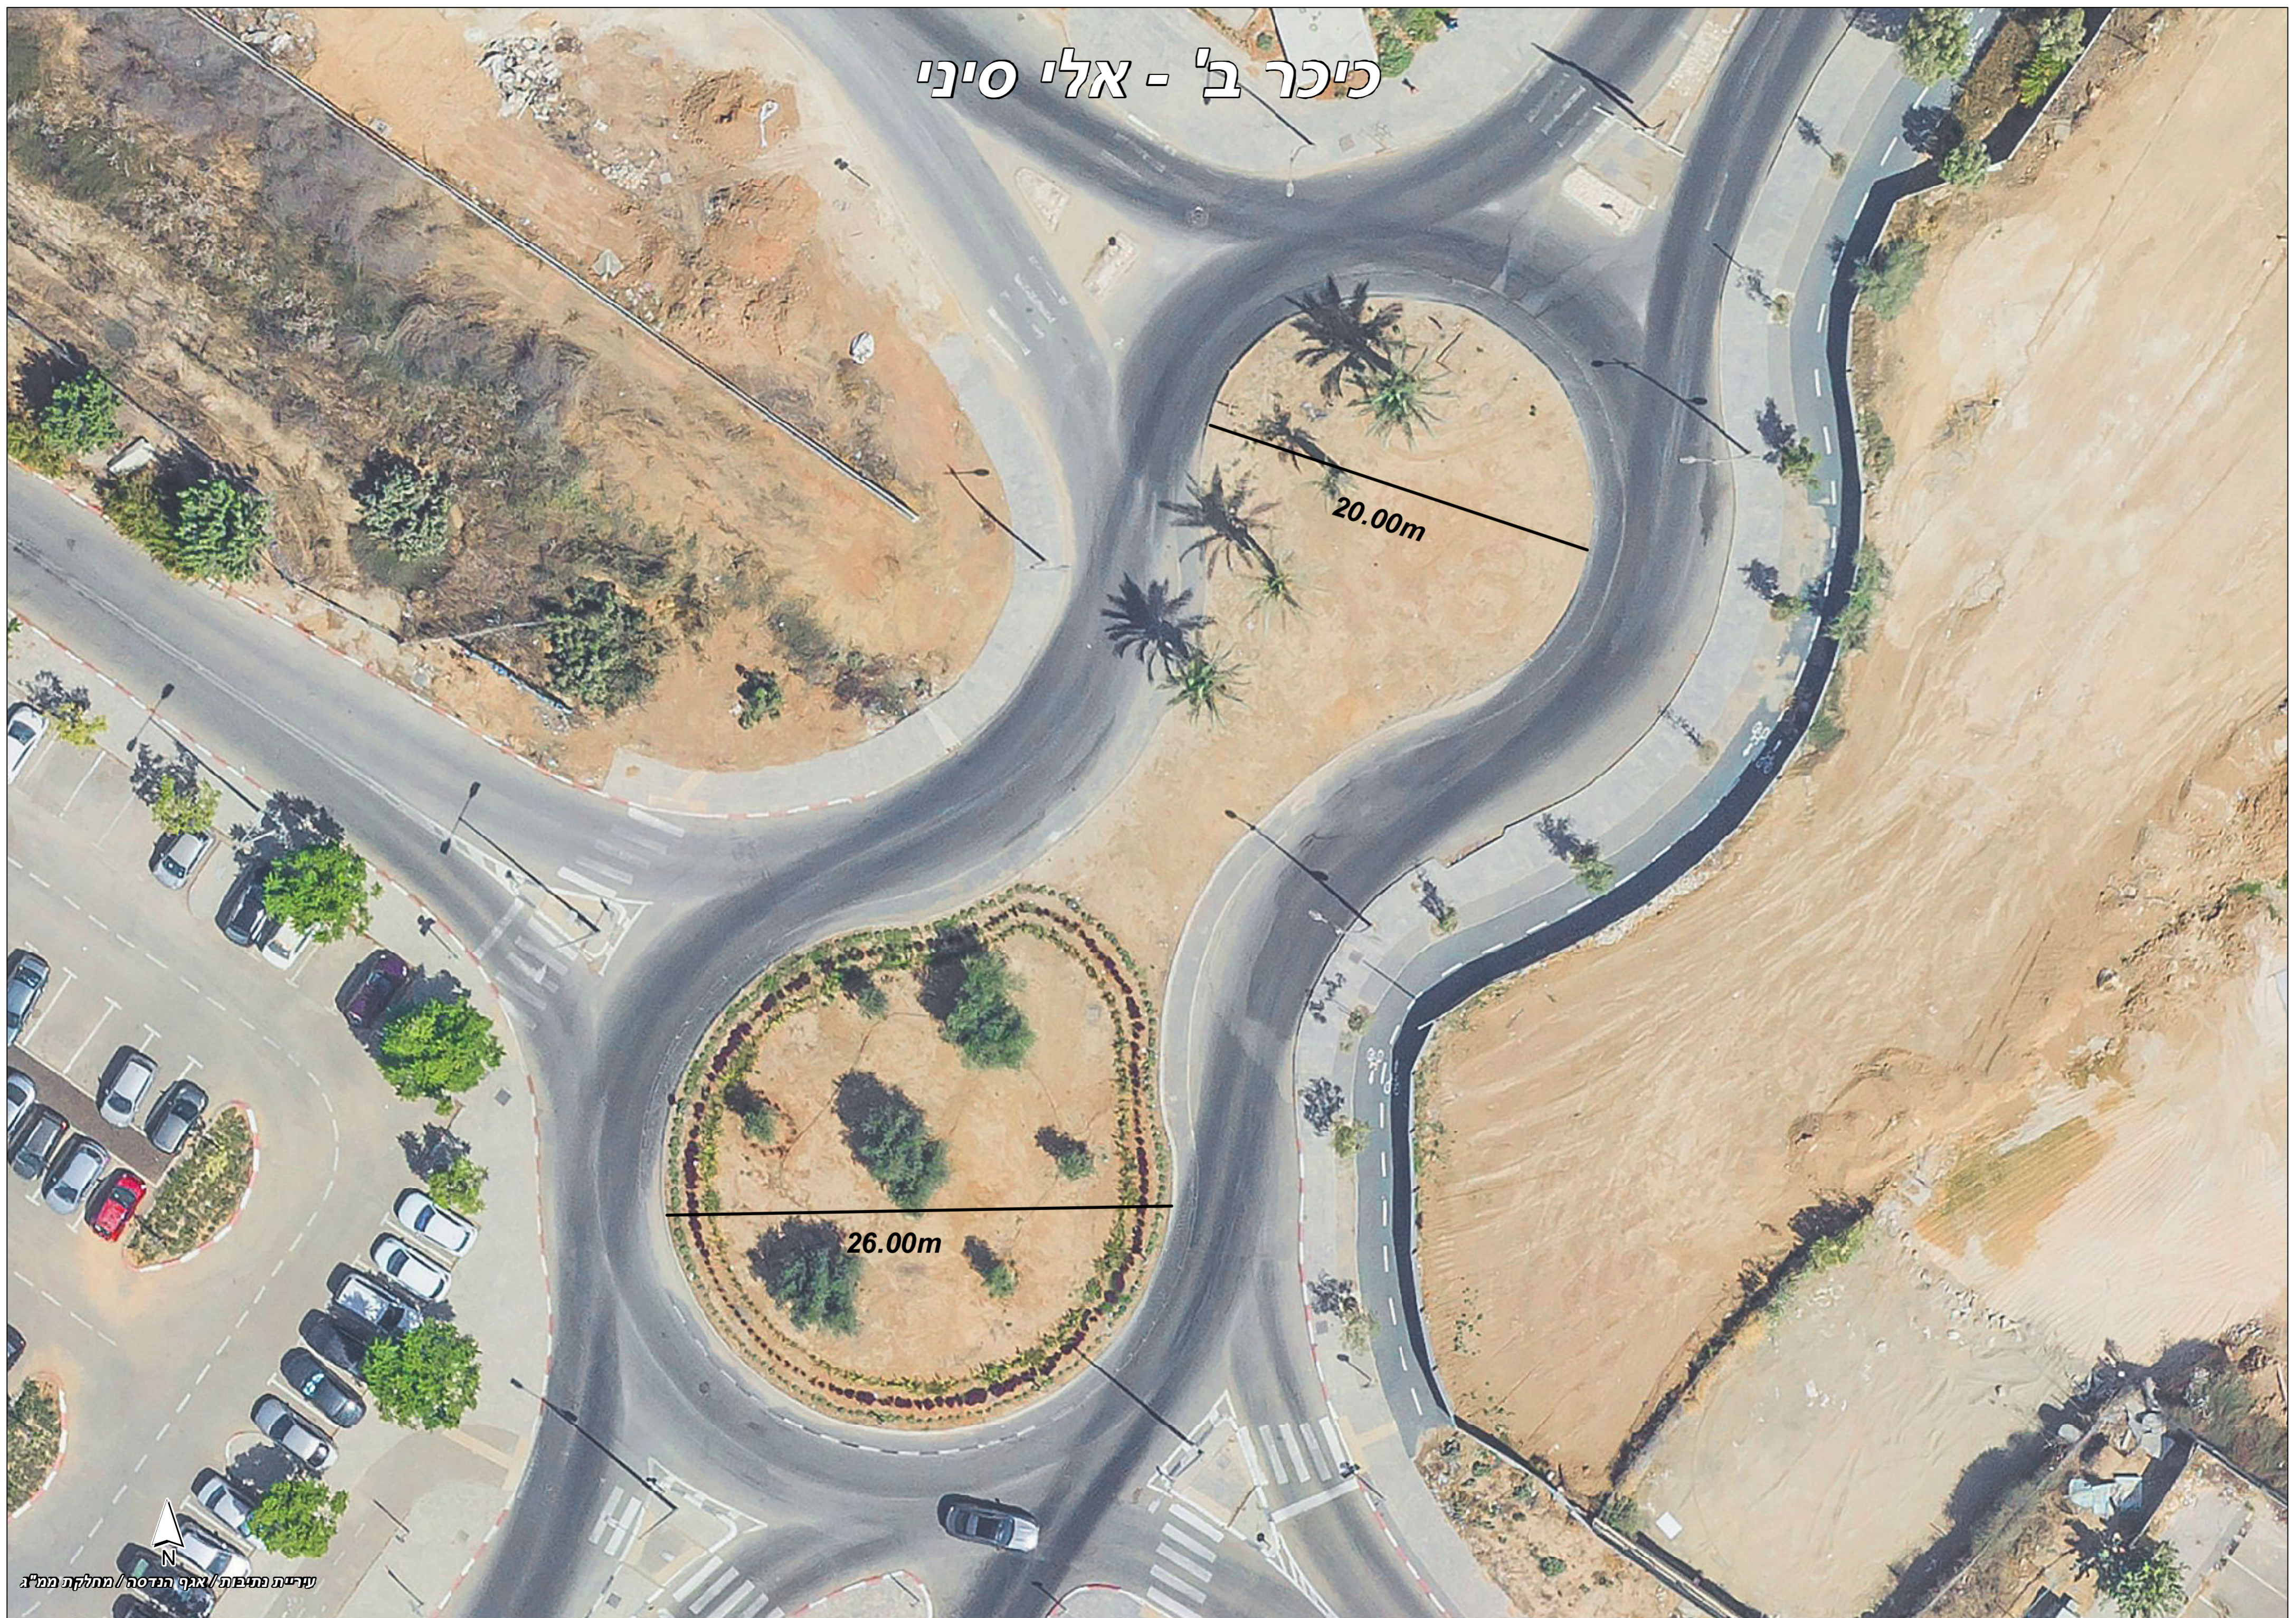

כיכר ב' - אלי סיני

20.00m

26.00m