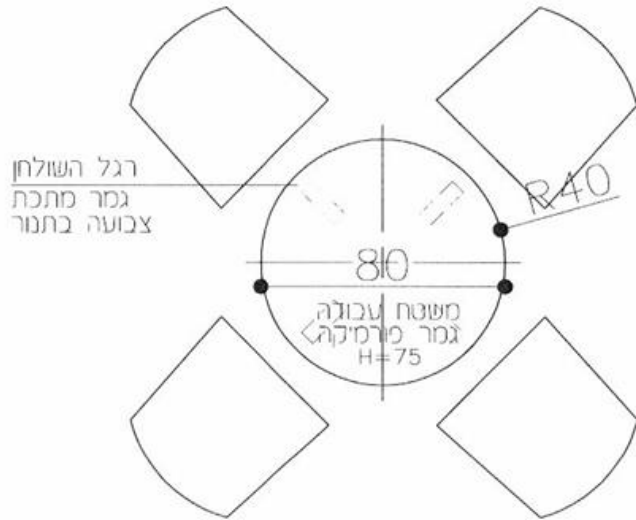

דלתות ארון-בירג' בעובי 18 מ"מ  
בחיפוי פורמייקה  
עם נעילה  
קאנט תואם

חזית 1

6-נ  
 ביתן עם וילון

הדמיה להמחשה בלבד

מבט על

חזית 1

חזית 2

## נ-7 ארון אחסון

ידית לדוגמה.

הדמיה להמחשה בלבד

חזית 1

חזית 2

8-נ

שולחן

גמר פורמיקה  
גוון לפי בחירת האדריכל  
יש לקחת מידות במקום

תכנית

חדית

חדית

9-נ  
שולחן עגול

תכנית

פרט קצה המשטח  
בכל ההיקף (4 צדדים)

10-נ

מזנון

תכנית

חזית

חזית צד