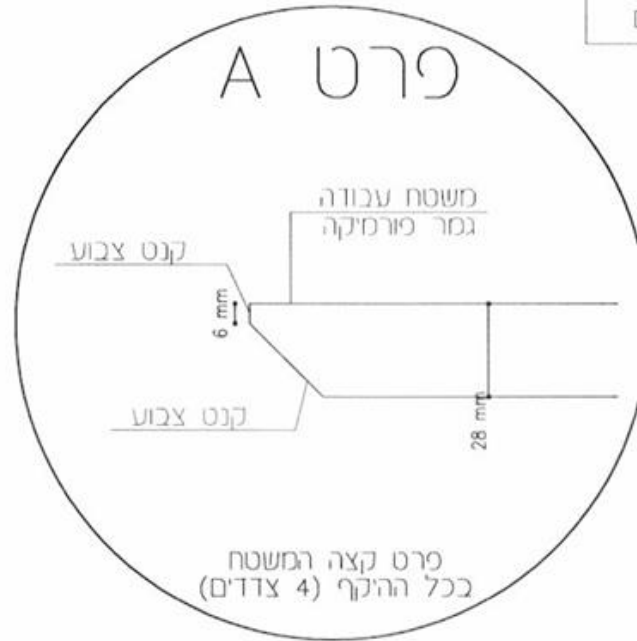

דלתות ארון-בירג' בעובי 18 מ"מ  
בחיפוי פורמייקה  
עם נעילה  
קאנט תואם

חזית 1

6-נ  
 ביתן עם וילון

הדמיה להמחשה בלבד

מבט על

חזית 1

חזית 2

## נ-7 ארון אחסון

ידית לדוגמה.

הדמיה להמחשה בלבד

חזית 1

חזית 2

8-נ

שולחן

גמר פורמיקה  
גוון לפי בחירת האדריכל  
יש לקחת מידות במקום

תכנית

חדית

חדית

9-נ  
שולחן עגול

תכנית

פרט קצה המשטח  
בכל ההיקף (4 צדדים)

10-נ

מזנון