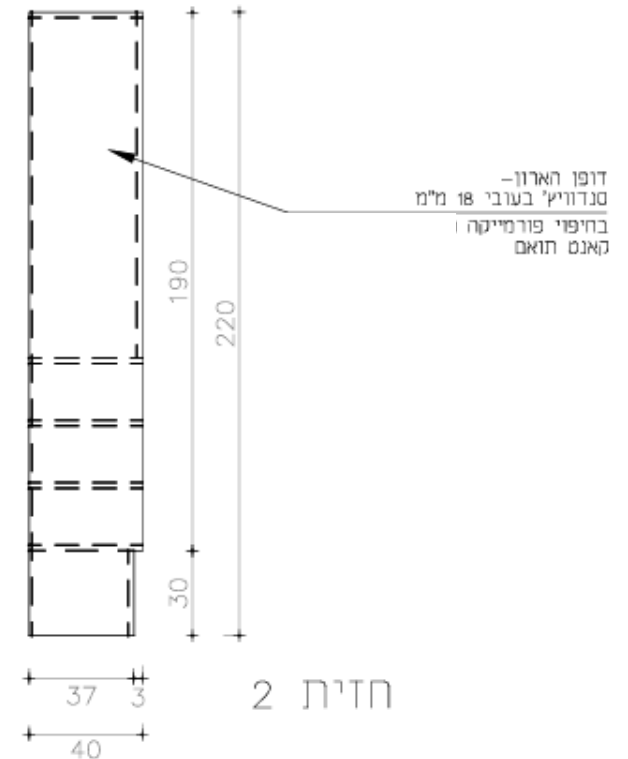

## 5-נ ארון אחסון

620

מדומה להחמשה בריר

מבט על

דלתות ארון-בירג' בעובי 18 מ"מ  
בחיפוי פורמייקה  
עם נעילה  
קאנט תואם

תאים פתוחים בירג' בעובי 18 מ"מ  
בחיפוי פורמייקה  
קאנט תואם

דלתות ארון-בירג' בעובי 18 מ"מ  
בחיפוי פורמייקה  
עם נעילה  
קאנט תואם

דלתות ארון-בירג' בעובי 18 מ"מ  
בחיפוי פורמייקה  
עם נעילה  
קאנט תואם

חזית 1

6-נ  
 ביתן עם וילון

הדמיה להמחשה בלבד

מבט על

חזית 1

חזית 2

## נ-7 ארון אחסון

ידית לדוגמה.

הדמיה להמחשה בלבד

חזית 1

חזית 2

8-נ

שולחן

גמר פורמיקה  
גוון לפי בחירת האדריכל  
יש לקחת מידות במקום

תכנית

חדית

חדית

9-נ  
שולחן עגול

תכנית

פרט קצה המשטח  
בכל ההיקף (4 צדדים)

10-נ

מזנון