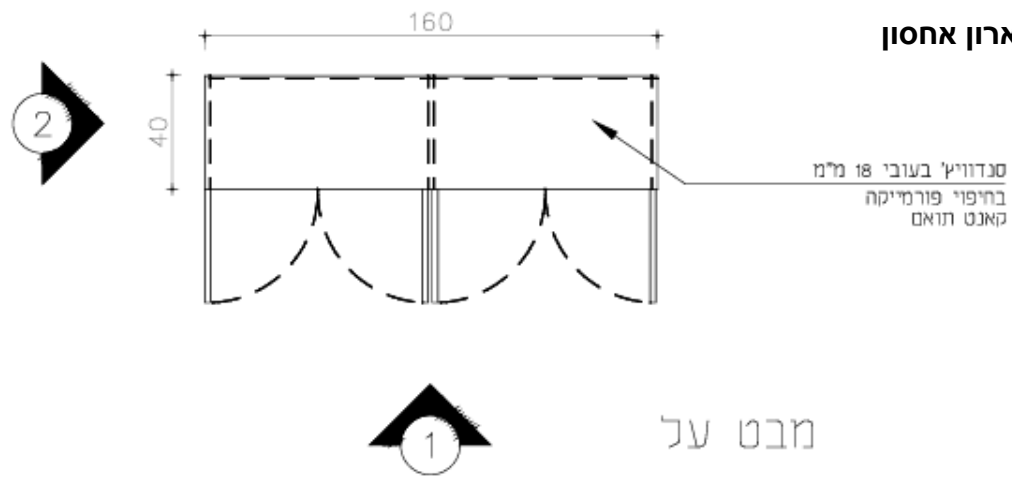

נ-7 ארון אחסון

ידית לדוגמה.