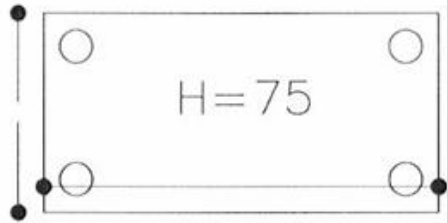

## נ-7 ארון אחסון

ידית לדוגמה.

הדמיה להמחשה בלבד

חזית 1

חזית 2

8-נ

שולחן

גמר פורמיקה  
גוון לפי בחירת האדריכל  
יש לקחת מידות במקום

תכנית

חדית

חדית

9-נ  
שולחן עגול

תכנית

פרט קצה המשטח  
בכל ההיקף (4 צדדים)

10-נ

מזנון