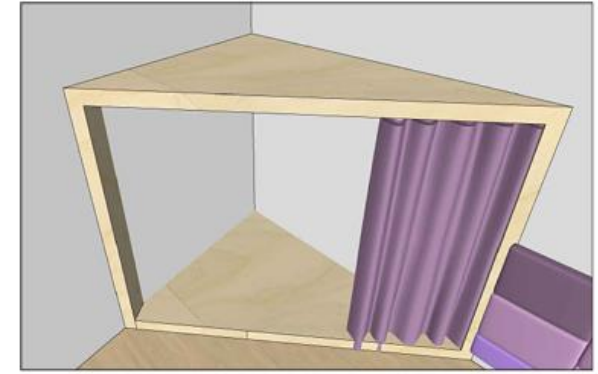

6-נ
ביתן עם וילון

הדמיה להמחשה בלבד

מבט על