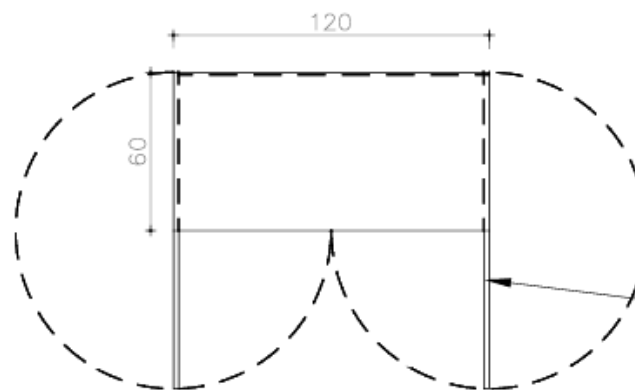

# 1-נ ארונית על גלגלים

מבט על

חזית 2

חזית 1

ידית לדוגמה - צבע לבן

הדמיה להמחשה בלבד

2-נ  
**ארונית על גלגלים 3 דלתות**

חזית 1

חלוקה פנימית

ידית לדוגמה - צבע לבן

מבט על

חזית 2

3-נ

ארונית עם מגירות

חזית 2

מבט על

חזית 1

חזית 1

4-נ  
ארון למחשב ניח

מבט על

דלתות ארון-סנדוויץ' בעובי 18 מ"מ  
בחיפוי פורמייקה מזונית 3713  
דלתות נפתחות 360° עם מנעור  
קאנט תואם

דלתות ארון-סנדוויץ' בעובי 18 מ"מ  
בחיפוי פורמייקה מזונית 3713  
דלתות נפתחות 360° עם מנעור  
קאנט תואם

תכנית

חדית

חדית

9-נ  
שולחן עגול

תכנית

פרט קצה המשטח  
בכל ההיקף (4 צדדים)

10-נ

מזנון