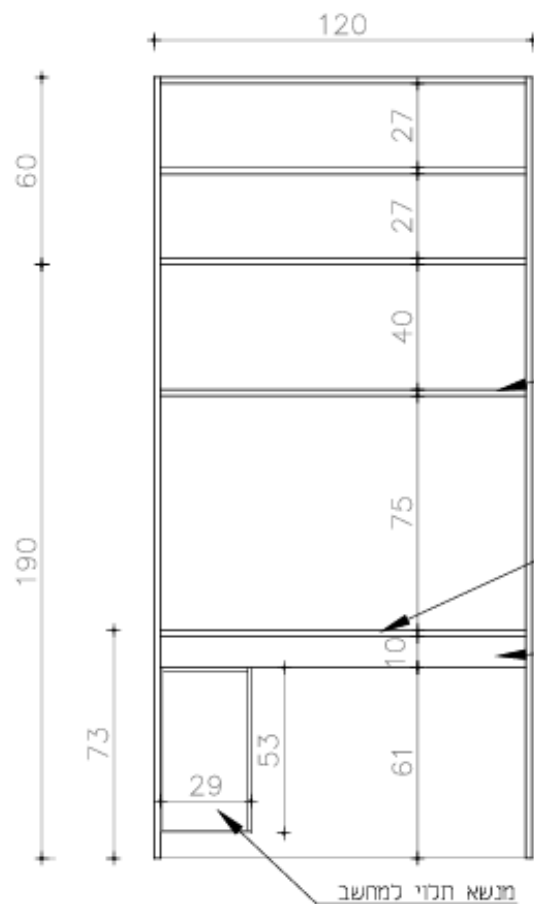

חלוקה פנימית

ידית לדוגמה - צבע לבן

מבט על

חזית 2

3-נ

ארונית עם מגירות

חזית 2

מבט על

חזית 1

חזית 1

4-נ  
ארון למחשב ניח

מבט על

דלתות ארון-סנדוויץ' בעובי 18 מ"מ  
בחיפוי פורמייקה מזונית 3713  
דלתות נפתחות 360° עם מנעור  
קאנט תואם

דלתות ארון-סנדוויץ' בעובי 18 מ"מ  
בחיפוי פורמייקה מזונית 3713  
דלתות נפתחות 360° עם מנעור  
קאנט תואם

תכנית

חדית

חדית

9-נ  
שולחן עגול

תכנית

פרט קצה המשטח  
בכל ההיקף (4 צדדים)

10-נ

מזנון