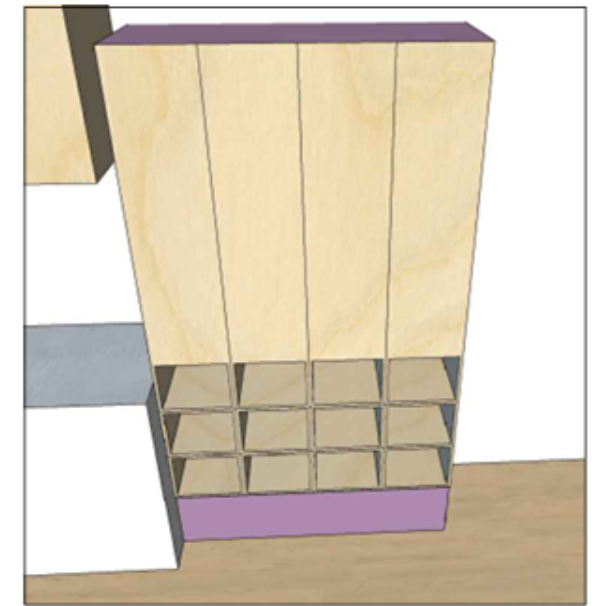

הדמיה להמחשה בלבד