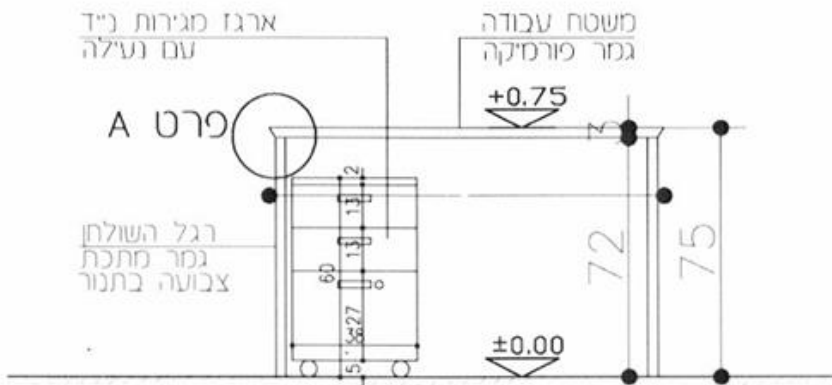

דלתות ארון-בירג' בעובי 18 מ"מ  
בחיפוי פורמייקה  
עם נעילה  
קאנט תואם

חזית 1

6-נ  
 ביתן עם וילון

הדמיה להמחשה בלבד

מבט על

חזית 1

חזית 2

## נ-7 ארון אחסון

ידית לדוגמה.

הדמיה להמחשה בלבד

חזית 1

חזית 2

8-נ

שולחן

גמר פורמיקה  
גוון לפי בחירת האדריכל  
יש לקחת מידות במקום

תכנית

חדית

חדית

9-נ  
שולחן עגול

תכנית

פרט קצה המשטח  
בכל ההיקף (4 צדדים)

10-נ

מזנון