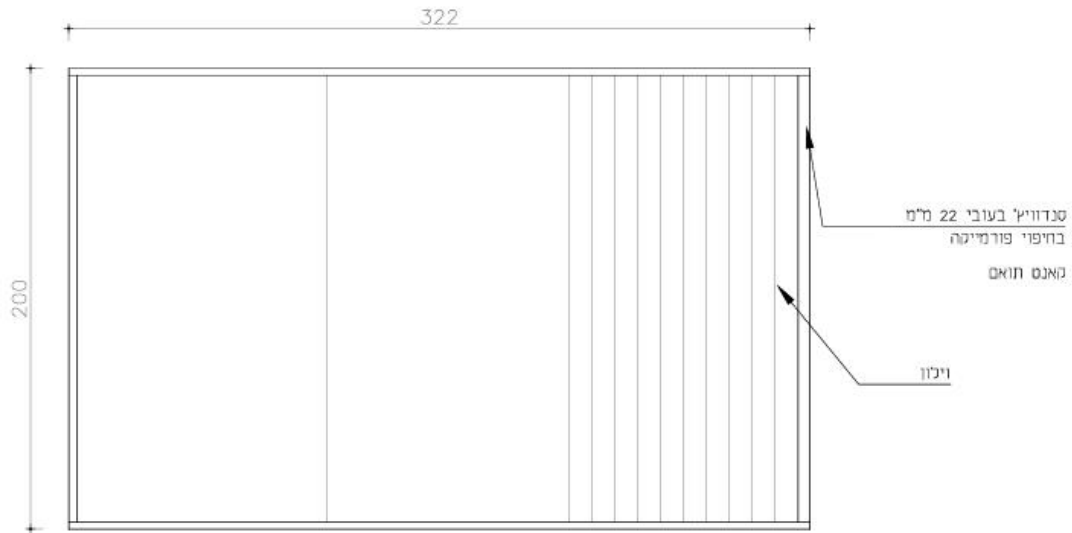

דלתות ארון-בירג' בעובי 18 מ"מ  
בחיפוי פורמייקה  
עם נעילה  
קאנט תואם

חזית 1

6-נ  
 ביתן עם וילון

הדמיה להמחשה בלבד

מבט על

חזית 1

חזית 2