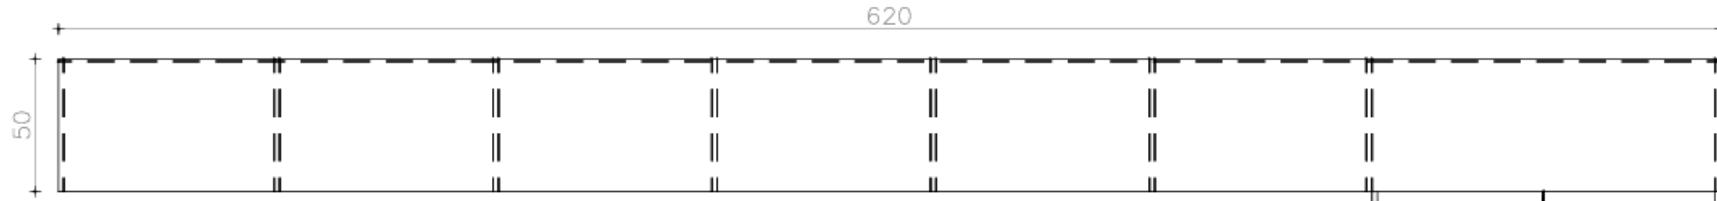

5-נ ארון אחסון

620

מדומה להחמשה בריר