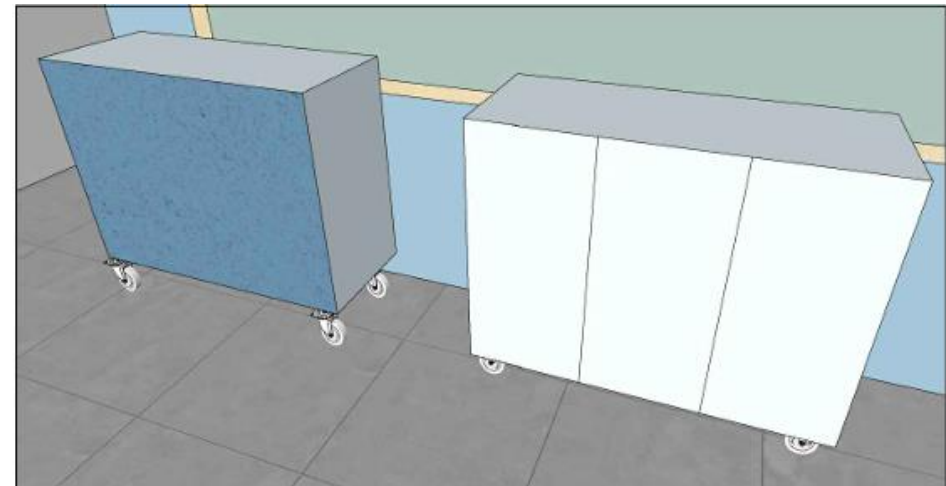

# 1-נ ארונית על גלגלים

מבט על

חזית 2

חזית 1

ידית לדוגמה - צבע לבן

הדמיה להמחשה בלבד

2-נ  
**ארונית על גלגלים 3 דלתות**

חזית 1

חלוקה פנימית

ידית לדוגמה - צבע לבן

מבט על

חזית 2

3-נ

ארונית עם מגירות

חזית 2

מבט על

מנשא תלוי למחשב

מדף לאייפדים

שולחן מחשב  
סנדוויץ' בעובי 24 מ"מ  
בחיפוי פורמייקה  
קאנט תואם  
מגירה למקלדת

חלוקה פנימית

הדמיה להמחשה בלבד