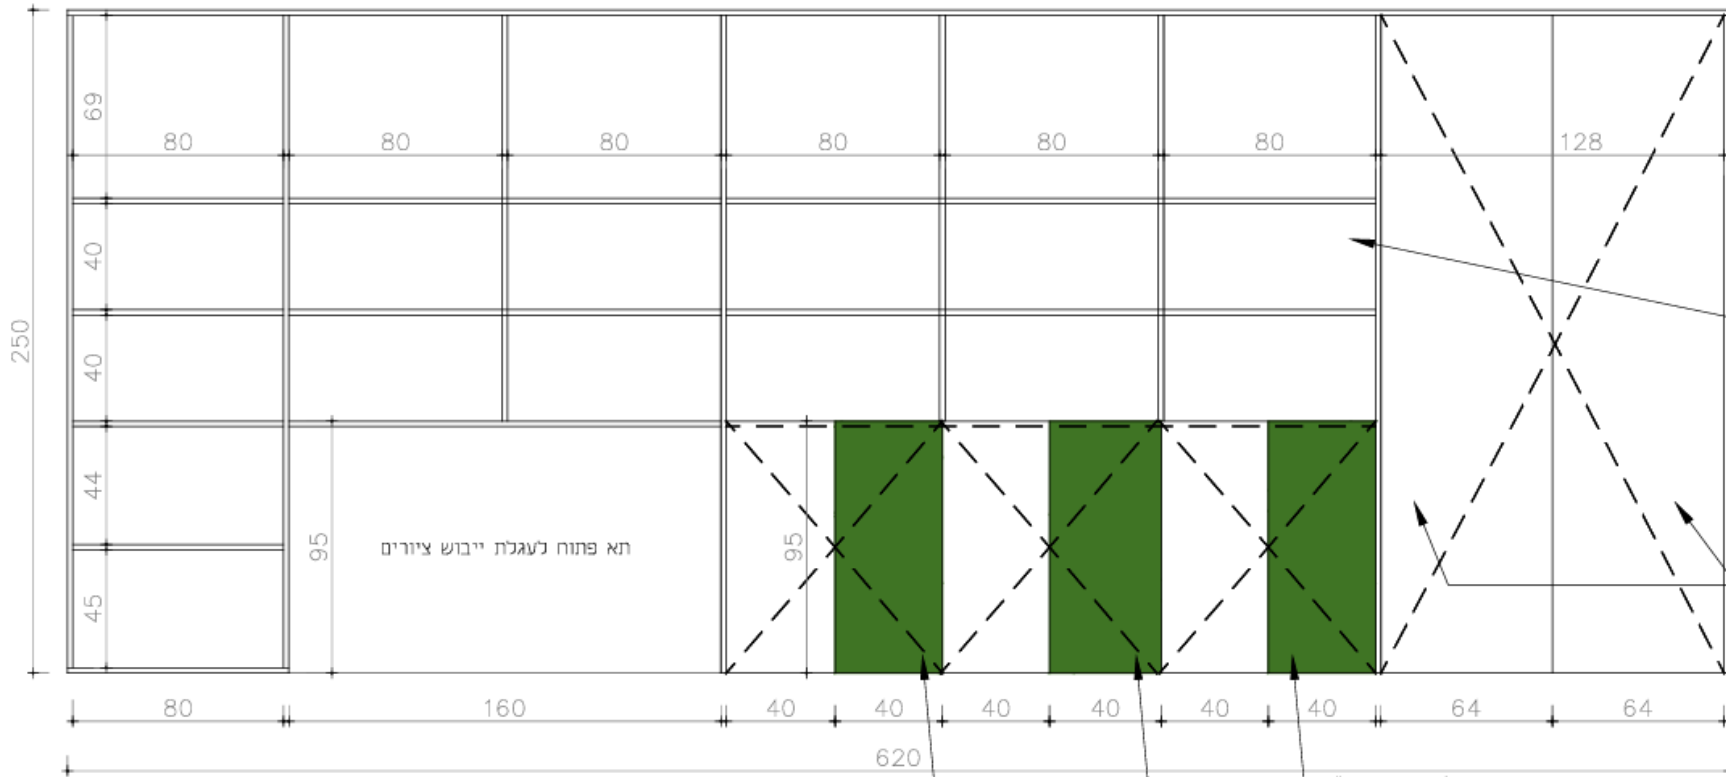

תאים פתוחים בירג' בעובי 18 מ"מ
בחיפוי פורמייקה
קאנט תואם

דלתות ארון-בירג' בעובי 18 מ"מ
בחיפוי פורמייקה
עם נעילה
קאנט תואם

דלתות ארון-בירג' בעובי 18 מ"מ
בחיפוי פורמייקה
עם נעילה
קאנט תואם

חזית 1