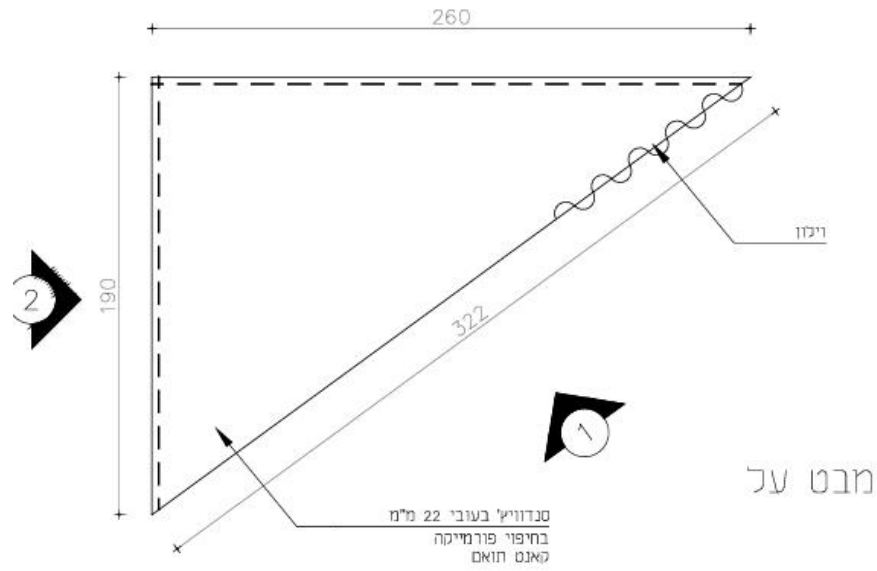

## 5-נ ארון אחסון

620

מדומה להחמשה בריר

מבט על

דלתות ארון-בירג' בעובי 18 מ"מ  
בחיפוי פורמייקה  
עם נעילה  
קאנט תואם

תאים פתוחים בירג' בעובי 18 מ"מ  
בחיפוי פורמייקה  
קאנט תואם

דלתות ארון-בירג' בעובי 18 מ"מ  
בחיפוי פורמייקה  
עם נעילה  
קאנט תואם

דלתות ארון-בירג' בעובי 18 מ"מ  
בחיפוי פורמייקה  
עם נעילה  
קאנט תואם

חזית 1

6-נ  
 ביתן עם וילון

הדמיה להמחשה בלבד

מבט על

חזית 1

חזית 2