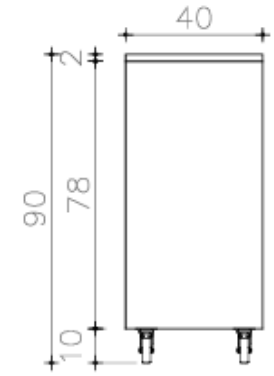

# 1-נ ארונית על גלגלים

מבט על

חזית 2

חזית 1

ידית לדוגמה - צבע לבן

הדמיה להמחשה בלבד

2-נ  
**ארונית על גלגלים 3 דלתות**

חזית 1

חלוקה פנימית

ידית לדוגמה - צבע לבן

מבט על

חזית 2

3-נ

ארונית עם מגירות

חזית 2

מבט על

תכנית

חדית

חדית

9-נ  
שולחן עגול

תכנית

פרט קצה המשטח  
בכל ההיקף (4 צדדים)

10-נ

מזנון