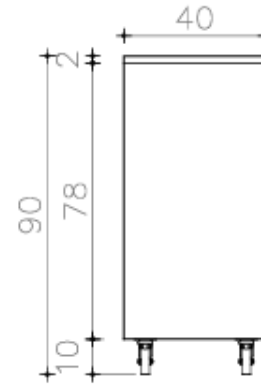

# 1-נ ארונית על גלגלים

מבט על

חזית 2

חזית 1

ידית לדוגמה - צבע לבן

הדמיה להמחשה בלבד

2-נ  
**ארונית על גלגלים 3 דלתות**

חזית 1

חלוקה פנימית

ידית לדוגמה - צבע לבן

מבט על

חזית 2

3-נ

ארונית עם מגירות

חזית 2

מבט על

תכנית

חדית

חדית

9-נ  
שולחן עגול

תכנית

פרט קצה המשטח  
בכל ההיקף (4 צדדים)

10-נ

מזנון