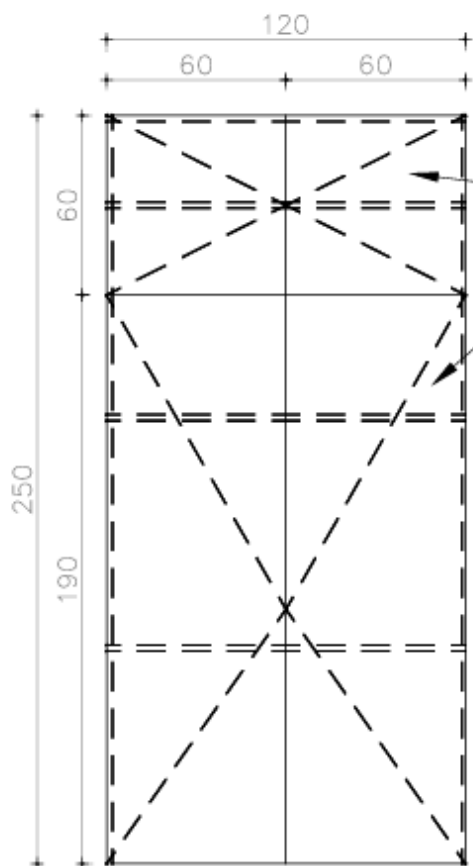

# 1-נ ארונית על גלגלים

מבט על

חזית 2

חזית 1

ידית לדוגמה - צבע לבן

הדמיה להמחשה בלבד

2-נ  
**ארונית על גלגלים 3 דלתות**

חזית 1

חלוקה פנימית

ידית לדוגמה - צבע לבן

מבט על

חזית 2

3-נ

ארונית עם מגירות

חזית 2

מבט על

חזית 1

חזית 1

4-נ  
ארון למחשב ניח

מבט על

דלתות ארון-סנדוויץ' בעובי 18 מ"מ  
בחיפוי פורמייקה מזונית 3713  
דלתות נפתחות 360° עם מנעור  
קאנט תואם

דלתות ארון-סנדוויץ' בעובי 18 מ"מ  
בחיפוי פורמייקה מזונית 3713  
דלתות נפתחות 360° עם מנעור  
קאנט תואם

תכנית

חדית

חדית

9-נ  
שולחן עגול

תכנית

פרט קצה המשטח  
בכל ההיקף (4 צדדים)

10-נ

מזנון