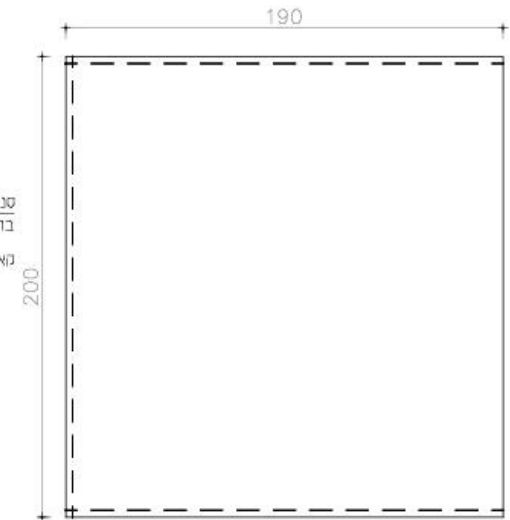

דלתות ארון-בירג' בעובי 18 מ"מ  
בחיפוי פורמייקה  
עם נעילה  
קאנט תואם

חזית 1

6-נ  
 ביתן עם וילון

הדמיה להמחשה בלבד

מבט על

חזית 1

חזית 2