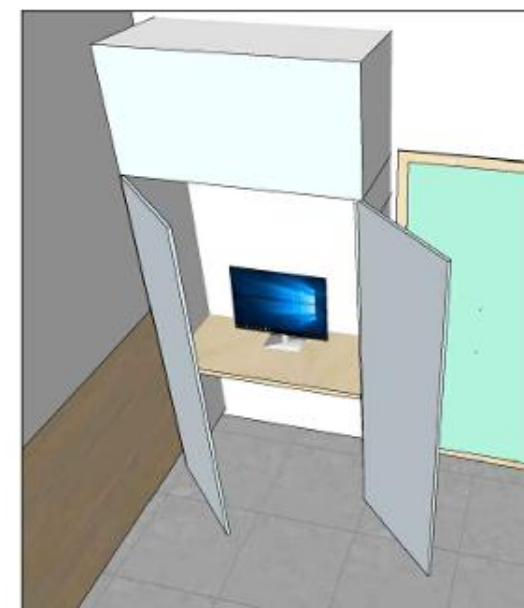

# 1-נ ארונית על גלגלים

מבט על

חזית 2

חזית 1

ידית לדוגמה - צבע לבן

הדמיה להמחשה בלבד

2-נ  
**ארונית על גלגלים 3 דלתות**

חזית 1

חלוקה פנימית

ידית לדוגמה - צבע לבן

מבט על

חזית 2

3-נ

ארונית עם מגירות

חזית 2

מבט על

חזית 1

חזית 1

4-נ  
ארון למחשב ניח

מבט על

דלתות ארון-סנדוויץ' בעובי 18 מ"מ  
בחיפוי פורמייקה מזונית 3713  
דלתות נפתחות 360° עם מנעור  
קאנט תואם

דלתות ארון-סנדוויץ' בעובי 18 מ"מ  
בחיפוי פורמייקה מזונית 3713  
דלתות נפתחות 360° עם מנעור  
קאנט תואם

מנשא תלוי למחשב

מדף לאייפדים

שולחן מחשב  
סנדוויץ' בעובי 24 מ"מ  
בחיפוי פורמייקה  
קאנט תואם  
מגירה למקלדת

חלוקה פנימית

הדמיה להמחשה בלבד