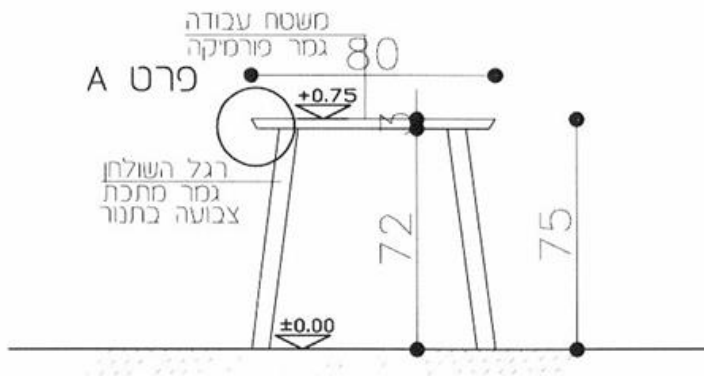

דלתות ארון-בירג' בעובי 18 מ"מ  
בחיפוי פורמייקה  
עם נעילה  
קאנט תואם

חזית 1

6-נ  
 ביתן עם וילון

הדמיה להמחשה בלבד

מבט על

חזית 1

חזית 2

תכנית

חדית

חדית

9-נ  
שולחן עגול

תכנית

פרט קצה המשטח  
בכל ההיקף (4 צדדים)

10-נ

מזנון

תכנית

חזית

חזית צד