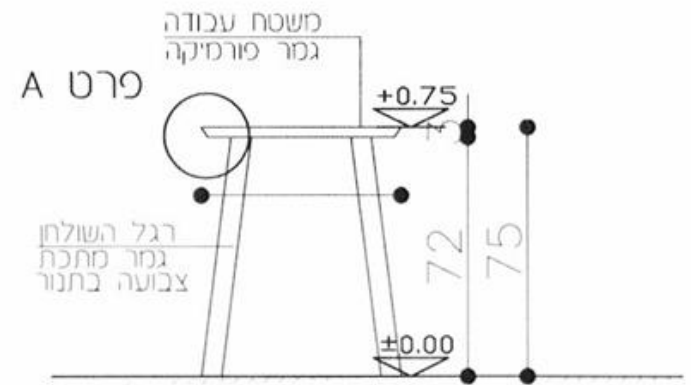

דלתות ארון-בירג' בעובי 18 מ"מ  
בחיפוי פורמייקה  
עם נעילה  
קאנט תואם

חזית 1

6-נ  
 ביתן עם וילון

הדמיה להמחשה בלבד

מבט על

חזית 1

חזית 2

## נ-7 ארון אחסון

ידית לדוגמה.

הדמיה להמחשה בלבד

חזית 1

חזית 2

8-נ

שולחן

גמר פורמיקה  
גוון לפי בחירת האדריכל  
יש לקחת מידות במקום

תכנית

חדית

חדית

9-נ  
שולחן עגול

תכנית

פרט קצה המשטח  
בכל ההיקף (4 צדדים)

10-נ

מזנון