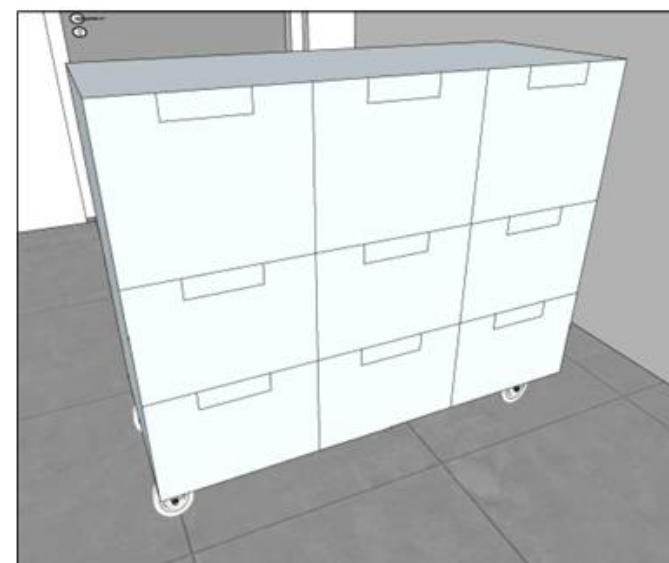

# 1-נ ארונית על גלגלים

מבט על

חזית 2

חזית 1

ידית לדוגמה - צבע לבן

הדמיה להמחשה בלבד

2-נ  
**ארונית על גלגלים 3 דלתות**

חזית 1

חלוקה פנימית

ידית לדוגמה - צבע לבן

מבט על

חזית 2

3-נ

ארונית עם מגירות

חזית 2

מבט על

חזית 1

חזית 1

4-נ  
ארון למחשב ניח

מבט על

דלתות ארון-סנדוויץ' בעובי 18 מ"מ  
בחיפוי פורמייקה מזונית 3713  
דלתות נפתחות 360° עם מנעור  
קאנט תואם

דלתות ארון-סנדוויץ' בעובי 18 מ"מ  
בחיפוי פורמייקה מזונית 3713  
דלתות נפתחות 360° עם מנעור  
קאנט תואם

מנשא תלוי למחשב

מדף לאייפדים

שולחן מחשב  
סנדוויץ' בעובי 24 מ"מ  
בחיפוי פורמייקה  
קאנט תואם  
מגירה למקלדת

חלוקה פנימית

הדמיה להמחשה בלבד