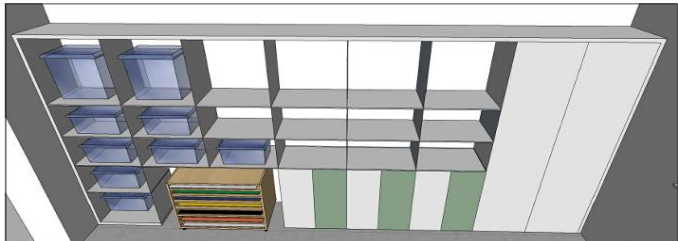

5-נ ארון אחסון

620

מדומה להחמשה בריר